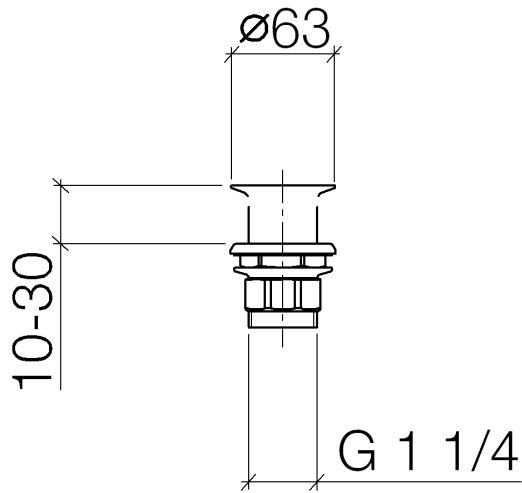

10 110 970

S'adapte aux gammes suivantes : IMO,
LULU, MADISON, MEM, TARA, CL.1, LISSÉ,
VAIA, META, CYO

	Dark Chrome	10 110 970-19
	Chrome	10 110 970-00
	Platine brossé	10 110 970-06
	Platine	10 110 970-08
	Laiton (Or 23cts)	10 110 970-09
	Or clair	10 110 970-26
	Or clair brossé	10 110 970-27
	Laiton brossé (Or 23cts)	10 110 970-28
	Noir mat	10 110 970-33
	Bronze brossé	10 110 970-42
	Champagne brossé (Or 22cts)	10 110 970-46
	Champagne (Or 22cts)	10 110 970-47
	Chrome brossé	10 110 970-93
	Dark Platinum brossé	10 110 970-99

Bonde à grille pour lavabo , 1 1/4" 1 1/4" - Dark Chrome

IMO

10 110 970

Uniquement pour lavabo sans trop-plein.

10 110 970

10 110 970

Les pièces pour les
autres finitions
peuvent être
trouvées ici : Chrome